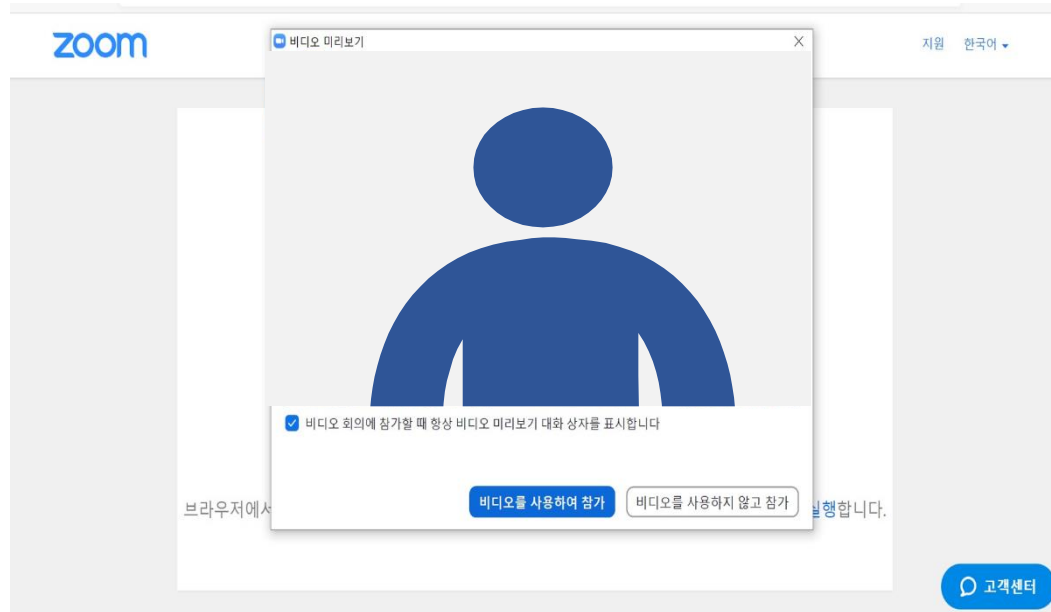

KIIP

Korea
Immigration and
Integration
Program

2020년 법무부 사회통합프로그램(KIIP) 온라인 화상교육 수강생 매뉴얼

2020. 4. 13. 법무부 이민통합과

Korea Immigration Integration Program

PART 1 화상교육 이용방법

1. 강의실 입장하기 (PC 화면)

선생님께 받은 강의실 URL 를 클릭하여
온라인 강의실 홈페이지로 이동합니다.
인터넷 주소창에 직접 URL을 입력하여 접속할 수도 있습니다.

1. 강의실 입장하기 (PC 화면)

선생님께 받은 비밀번호를 입력하세요

1. 강의실 입장하기 (PC 화면)

‘비디오를 사용하여 참가’를 선택합니다

1. 강의실 입장하기 (PC 화면)

(대기) 선생님이 입장을 '수락' 할 때까지 잠시 기다립니다
수락이 되면 자동으로 강의실 화면으로 이동합니다

2. 수업 참여하기 (PC 화면)

아래 [채팅] 메뉴를 눌러 내 이름과 함께
'000 출석합니다.' 라는 메시지를 입력합니다

2. 수업 참여하기 (PC 화면)

<발표자 보기> 화면

클릭하면 화면 전환

<갤러리 보기> 화면

[발표자 보기] 말하는 사람의 화면이 가운데 크게 보여집니다
[갤러리 보기] 참여자 수에 따라 자동으로 화면이 나뉘집니다

3. 메뉴 기능 안내 (PC 화면)

- ① 내 소리를 차단할 수 있습니다
- ② 내 영상을 차단할 수 있습니다 (단, 수업 중에는 항상 얼굴이 보이도록 해야 합니다)
- ③ 수업 참가자 목록을 확인할 수 있습니다
- ④ 수업 중 선생님에게 채팅을 통해 질문할 수 있습니다 (다른 참가자와의 1:1 채팅은 금지)
- ⑤ 내 화면이나 자료를 공유할 수 있습니다
- ⑥ **사용 금지** (선생님의 사전 동의 없이 강의 내용을 무단으로 녹음 또는 녹화하거나 유포하면 제적될 수 있음)
- ⑦ '손들기'와 같은 리액션을 표시할 수 있습니다
- ⑧ 강의실에서 나갈 때 사용합니다 (수업 중 무단으로 강의실을 나가거나 자리를 이탈하면 출석으로 인정되지 않습니다)