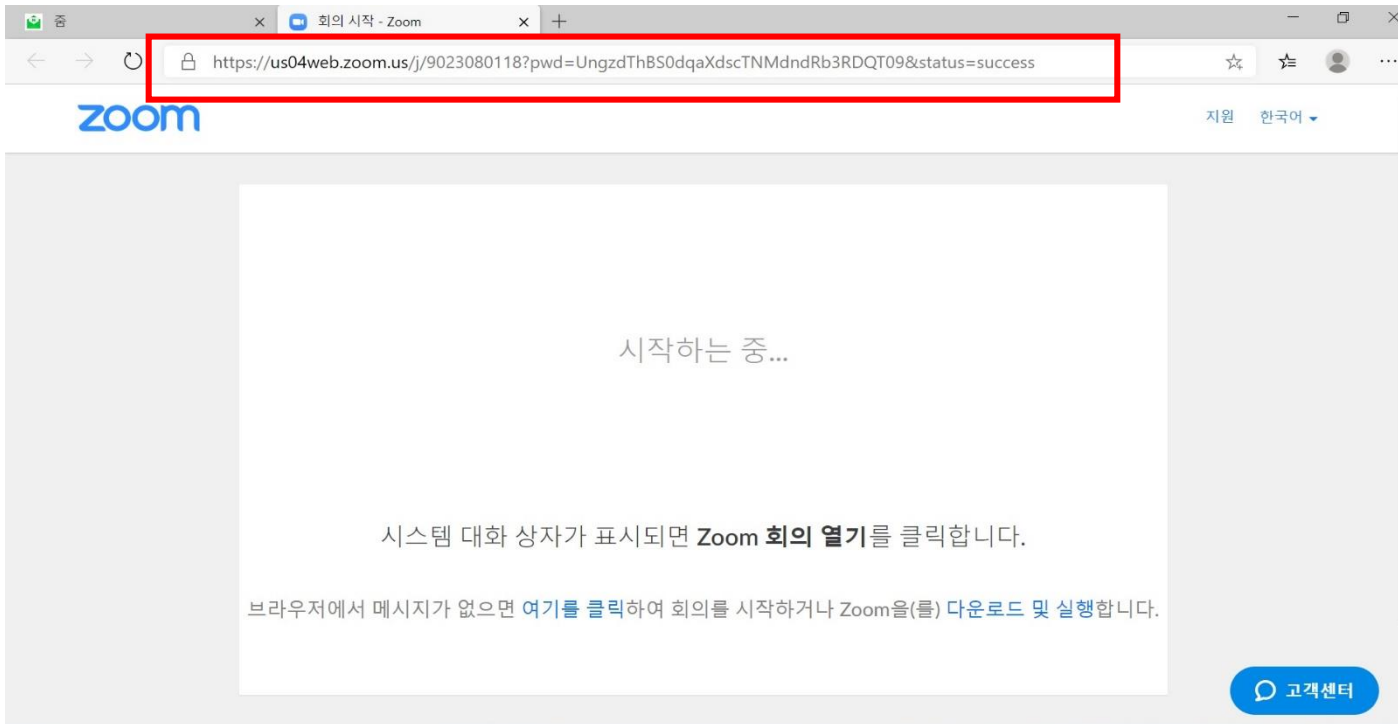

KIIP

Korea
Immigration and
Integration
Program

2020년 법무부 사회통합프로그램(KIIP) 온라인 화상교육 수강생 매뉴얼

2020. 4. 13. 법무부 이민통합과

Korea Immigration Integration Program

PART 1 화상교육 이용방법

1. 강의실 입장하기 (PC 화면)

선생님께 받은 강의실 URL 를 클릭하여
온라인 강의실 홈페이지로 이동합니다.
인터넷 주소창에 직접 URL을 입력하여 접속할 수도 있습니다.

1. 강의실 입장하기 (PC 화면)

선생님께 받은 비밀번호를 입력하세요

1. 강의실 입장하기 (PC 화면)

‘비디오를 사용하여 참가’를 선택합니다

1. 강의실 입장하기 (PC 화면)

(대기) 선생님이 입장을 '수락' 할 때까지 잠시 기다립니다
수락이 되면 자동으로 강의실 화면으로 이동합니다

2. 수업 참여하기 (PC 화면)

아래 [채팅] 메뉴를 눌러 내 이름과 함께
'000 출석합니다.' 라는 메시지를 입력합니다