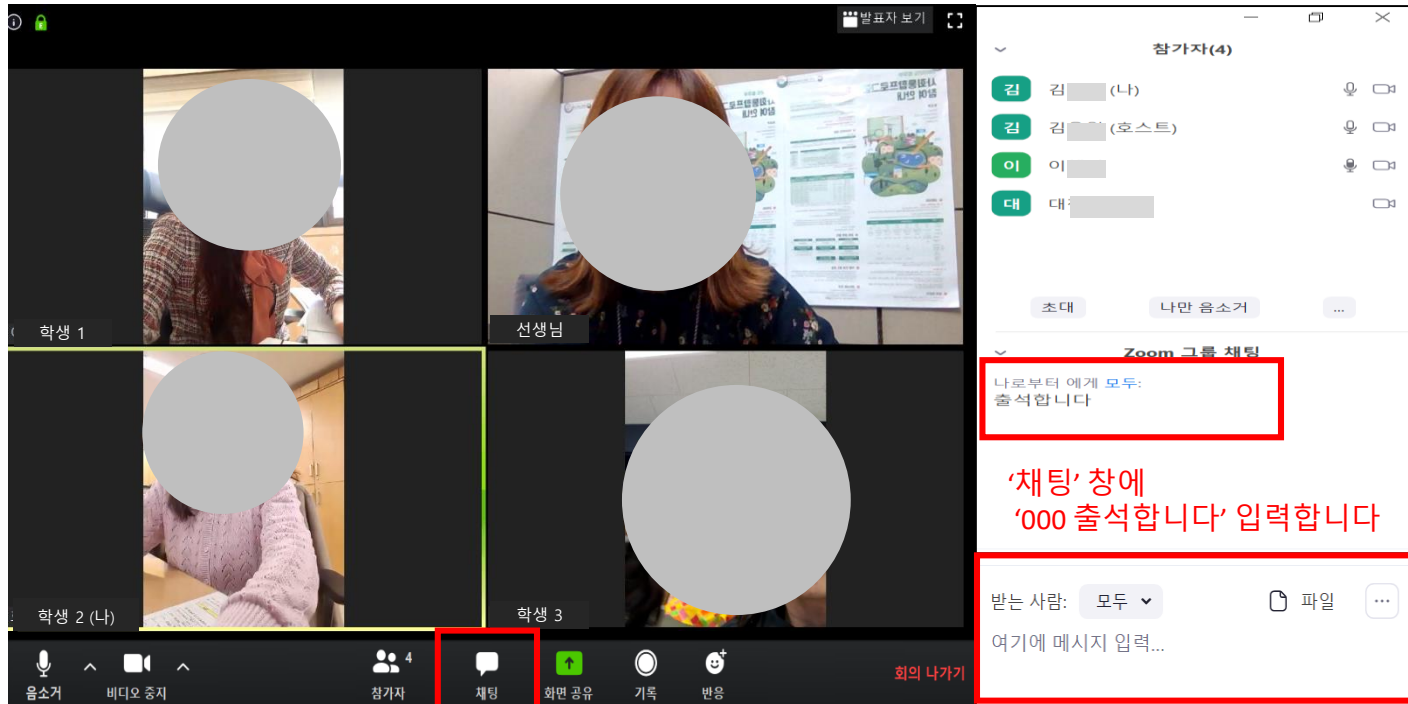

KIIP

Korea
Immigration and
Integration
Program

2020년 법무부 사회통합프로그램(KIIP) 온라인 화상교육 수강생 매뉴얼

2020. 4. 13. 법무부 이민통합과

Korea Immigration Integration Program

PART 1 화상교육 이용방법

1. 강의실 입장하기 (PC 화면)

선생님께 받은 강의실 URL 를 클릭하여
온라인 강의실 홈페이지로 이동합니다.
인터넷 주소창에 직접 URL을 입력하여 접속할 수도 있습니다.

1. 강의실 입장하기 (PC 화면)

선생님께 받은 비밀번호를 입력하세요

1. 강의실 입장하기 (PC 화면)

‘비디오를 사용하여 참가’를 선택합니다

1. 강의실 입장하기 (PC 화면)

(대기) 선생님이 입장을 '수락' 할 때까지 잠시 기다립니다
수락이 되면 자동으로 강의실 화면으로 이동합니다

2. 수업 참여하기 (PC 화면)

아래 [채팅] 메뉴를 눌러 내 이름과 함께
'000 출석합니다.' 라는 메시지를 입력합니다

2. 수업 참여하기 (PC 화면)

<발표자 보기> 화면

클릭하면 화면 전환

<갤러리 보기> 화면

[발표자 보기] 말하는 사람의 화면이 가운데 크게 보여집니다
[갤러리 보기] 참여자 수에 따라 자동으로 화면이 나뉘집니다

3. 메뉴 기능 안내 (PC 화면)

- ① 내 소리를 차단할 수 있습니다
- ② 내 영상을 차단할 수 있습니다 (단, 수업 중에는 항상 얼굴이 보이도록 해야 합니다)
- ③ 수업 참가자 목록을 확인할 수 있습니다
- ④ 수업 중 선생님에게 채팅을 통해 질문할 수 있습니다 (다른 참가자와의 1:1 채팅은 금지)
- ⑤ 내 화면이나 자료를 공유할 수 있습니다
- ⑥ **사용 금지** (선생님의 사전 동의 없이 강의 내용을 무단으로 녹음 또는 녹화하거나 유포하면 제적될 수 있음)
- ⑦ '손들기'와 같은 리액션을 표시할 수 있습니다
- ⑧ 강의실에서 나갈 때 사용합니다 (수업 중 무단으로 강의실을 나가거나 자리를 이탈하면 출석으로 인정되지 않습니다)